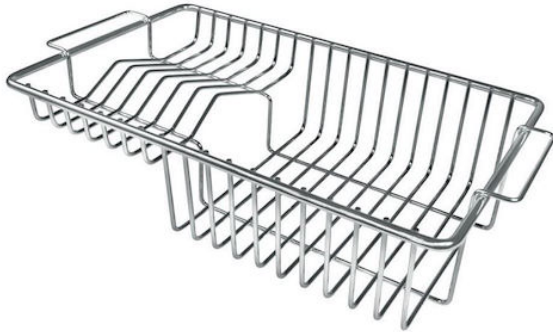

## GRILLE PORTE ASSIETTES INOX mm230x375 POUR EVIER SOLO

Accessoires et compléments

Code: A100 C05

GRILLE PORTE ASSIETTES INOX mm230x375 POUR EVIER  
FORTYFOUR

### DÉTAILS

Accessoires éviers

Égouttoir à vaisselle

Dimensions

23x37,5